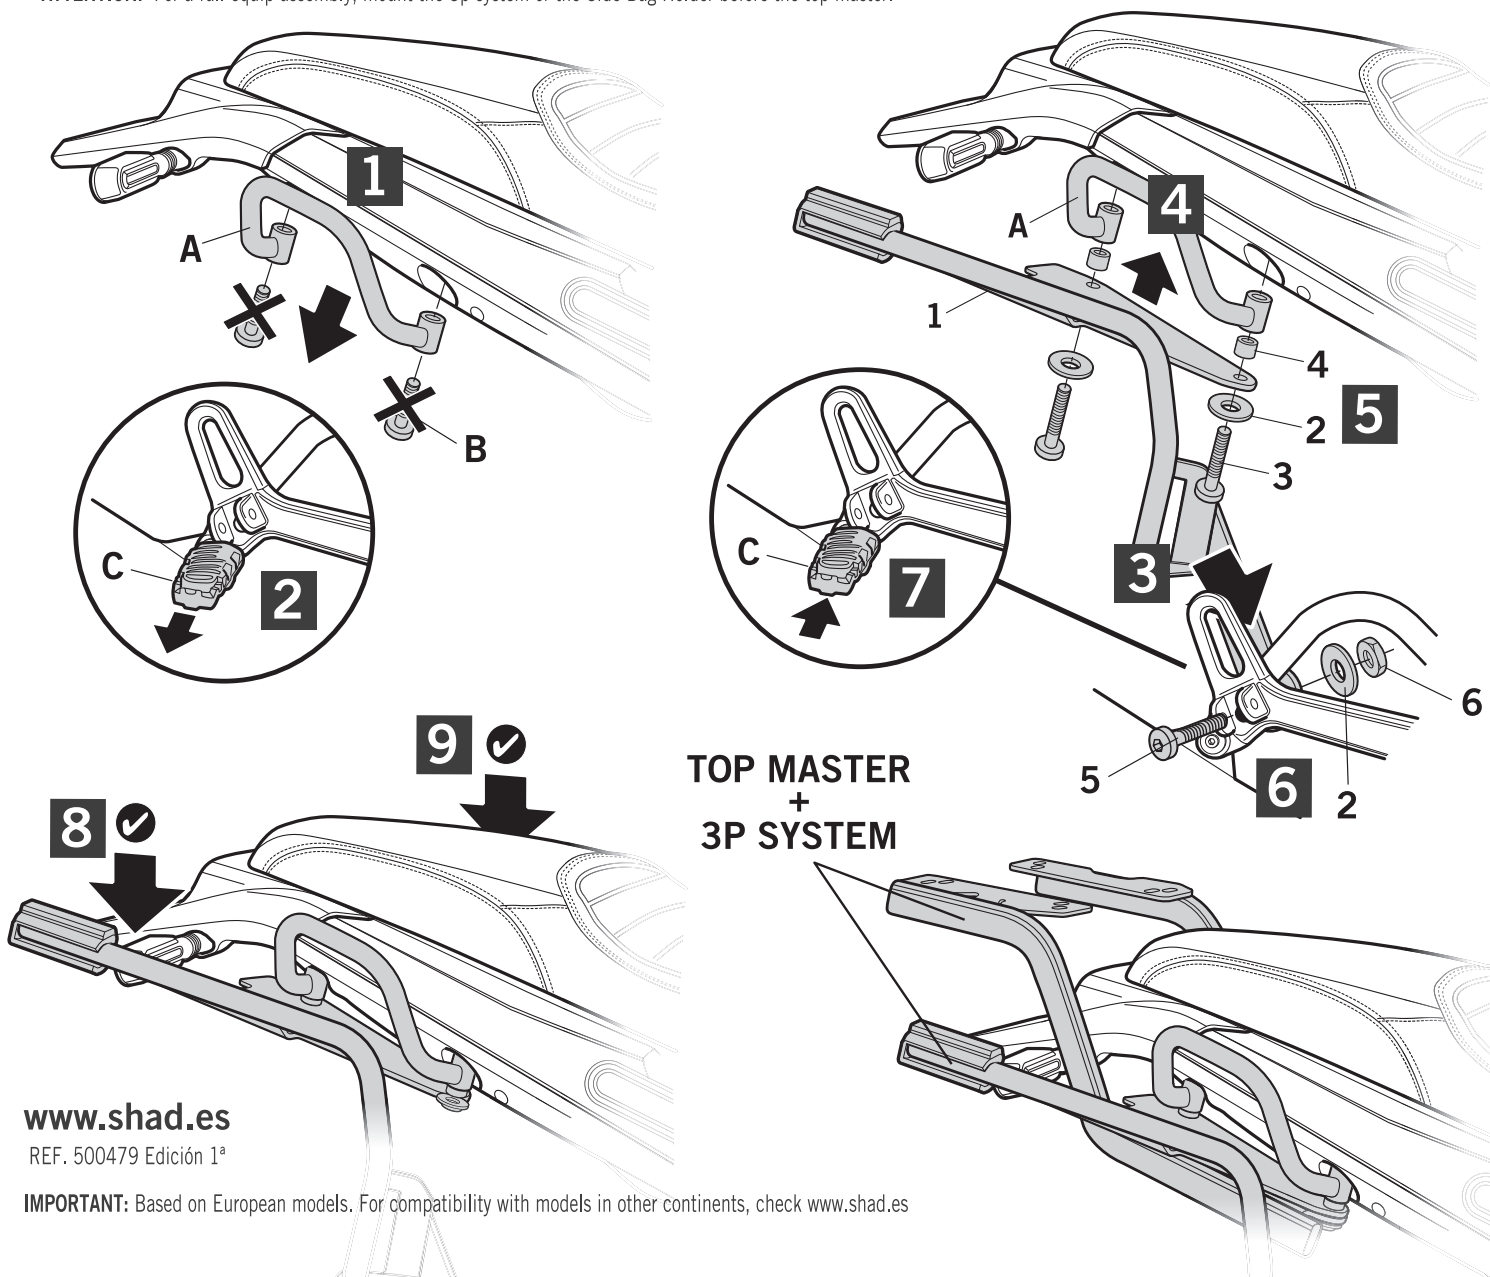

SHAD

BENELLI LEONCINO 502i '17-'18

BOLN57IF

! WARNING!

(GB)

Do not fully tighten the screws until it is ensured that the KIT is correctly attached and aligned.

(E)

No apretar los tornillos del todo hasta asegurarse que el KIT está correctamente colocado y alineado.

(D)

Ziehen Sie die Schrauben nicht ganz fest, bevor Sie sich nicht vergewissert haben, daß der Bausatz korrekt eingestellt und ausgerichtet ist.

(I)

Non stringere del tutto le viti fin tanto non si è sicuri che il kit è collocato correttamente e allineato.

(F)

Ne pas serrer les vis avant d'être sûr que le KIT est correctement monté et ajusté.

ATTENTION: For a full equip assembly, mount the 3p system or the Side Bag Holder before the top master.

www.shad.es