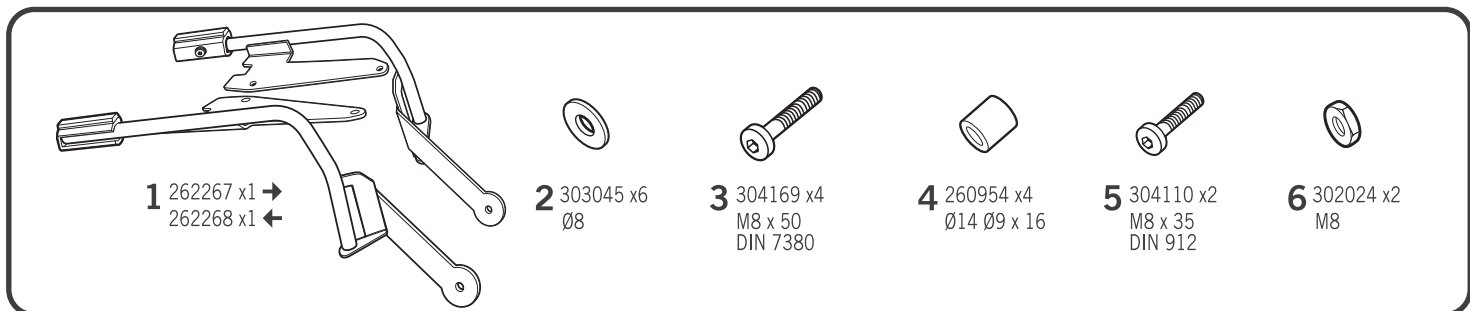

SHAD

BENELLI LEONCINO 502i '17-'18

BOLN57IF

! WARNING!

(GB)

Do not fully tighten the screws until it is ensured that the KIT is correctly attached and aligned.

(E)

No apretar los tornillos del todo hasta asegurarse que el KIT está correctamente colocado y alineado.

(D)

Ziehen Sie die Schrauben nicht ganz fest, bevor Sie sich nicht vergewissert haben, daß der Bausatz korrekt eingestellt und ausgerichtet ist.

(I)

Non stringere del tutto le viti fin tanto non si è sicuri che il kit è collocato correttamente e allineato.

(F)

Ne pas serrer les vis avant d'être sûr que le KIT est correctement monté et ajusté.

ATTENTION: For a full equip assembly, mount the 3p system or the Side Bag Holder before the top master.

www.shad.es