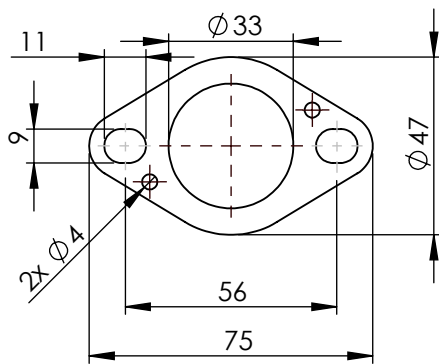

S.s. flange "45E"
cod.205267 sp. 6mm