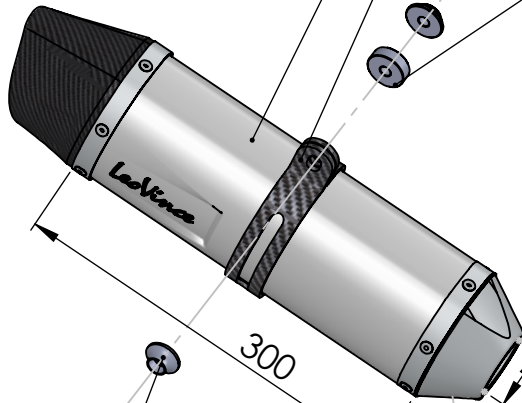

Db-Killer N.62
Cod.3014259801

S.s. flange "45E"
cod.205267 sp. 6mm

S.s. bushing
cod.206662

Carbon clamp FM4S
Cod.307572505

LV ONE EVO silencer RHS
stainless steel
Cod.3014259481U

Knurled collar nut
M8 Cod.200298

2x Aluminium spacer
Cod. 204828

Aluminium spacer
Cod. 202210 ø30-10-8.5

Allen screw M6X20
T.C.Z.B.
Cod.203508

S.s flange "45E"
cod.205267

Plain washer $\phi 6 \times \phi 24$
Cod.201146

S.s bushing
cod.206662

Mounting
plate M6 Z.B.
Cod.204664

Aluminium spacer
 $\phi 27 \times 8,5$
Cod. 204321

Allen screw M8X50
T.C.E.I.Z.B.
Cod.200461

OPTIONAL
cod.5681

3x Short helical
spring tensile
cod. 303949001

S.S. Pipe N°1473
cod. 3014365205

ART. 14365EU

YAMAHA MT-125 / XSR 125 / YZF-R 125

FULL SYSTEM - LV ONE EVO - STAINLESS STEEL