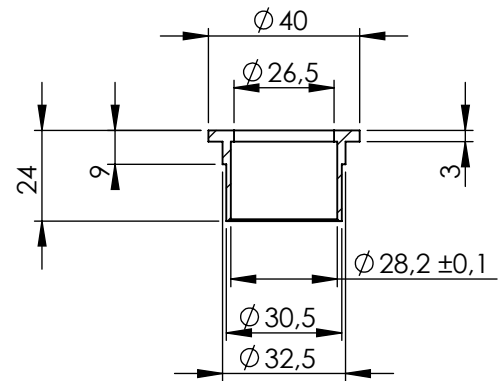

Db-Killer N.62
Cod.3014259801

S.s. flange "45E"
cod.205267 sp. 6mm

S.s. bushing
cod.206662

Carbon clamp FM4S
Cod.307572505

LV ONE EVO silencer RHS
stainless steel
Cod.3014259481U

Knurled collar nut
M8 Cod.200298

2x Aluminium spacer
Cod. 204828

Aluminium spacer
Cod. 202210 ø30-10-8.5

Allen screw M6X20
T.C.Z.B.
Cod.203508

S.s flange "45E"
cod.205267

Plain washer $\phi 6 \times \phi 24$
Cod.201146

S.s bushing
cod.206662

Mounting
plate M6 Z.B.
Cod.204664

Aluminium spacer
 $\phi 27 \times 8,5$
Cod. 204321

Allen screw M8X50
T.C.E.I.Z.B.
Cod.200461

OPTIONAL
cod.5681

3x Short helical
spring tensile
cod. 303949001

S.S. Pipe N°1473
cod. 3014365205