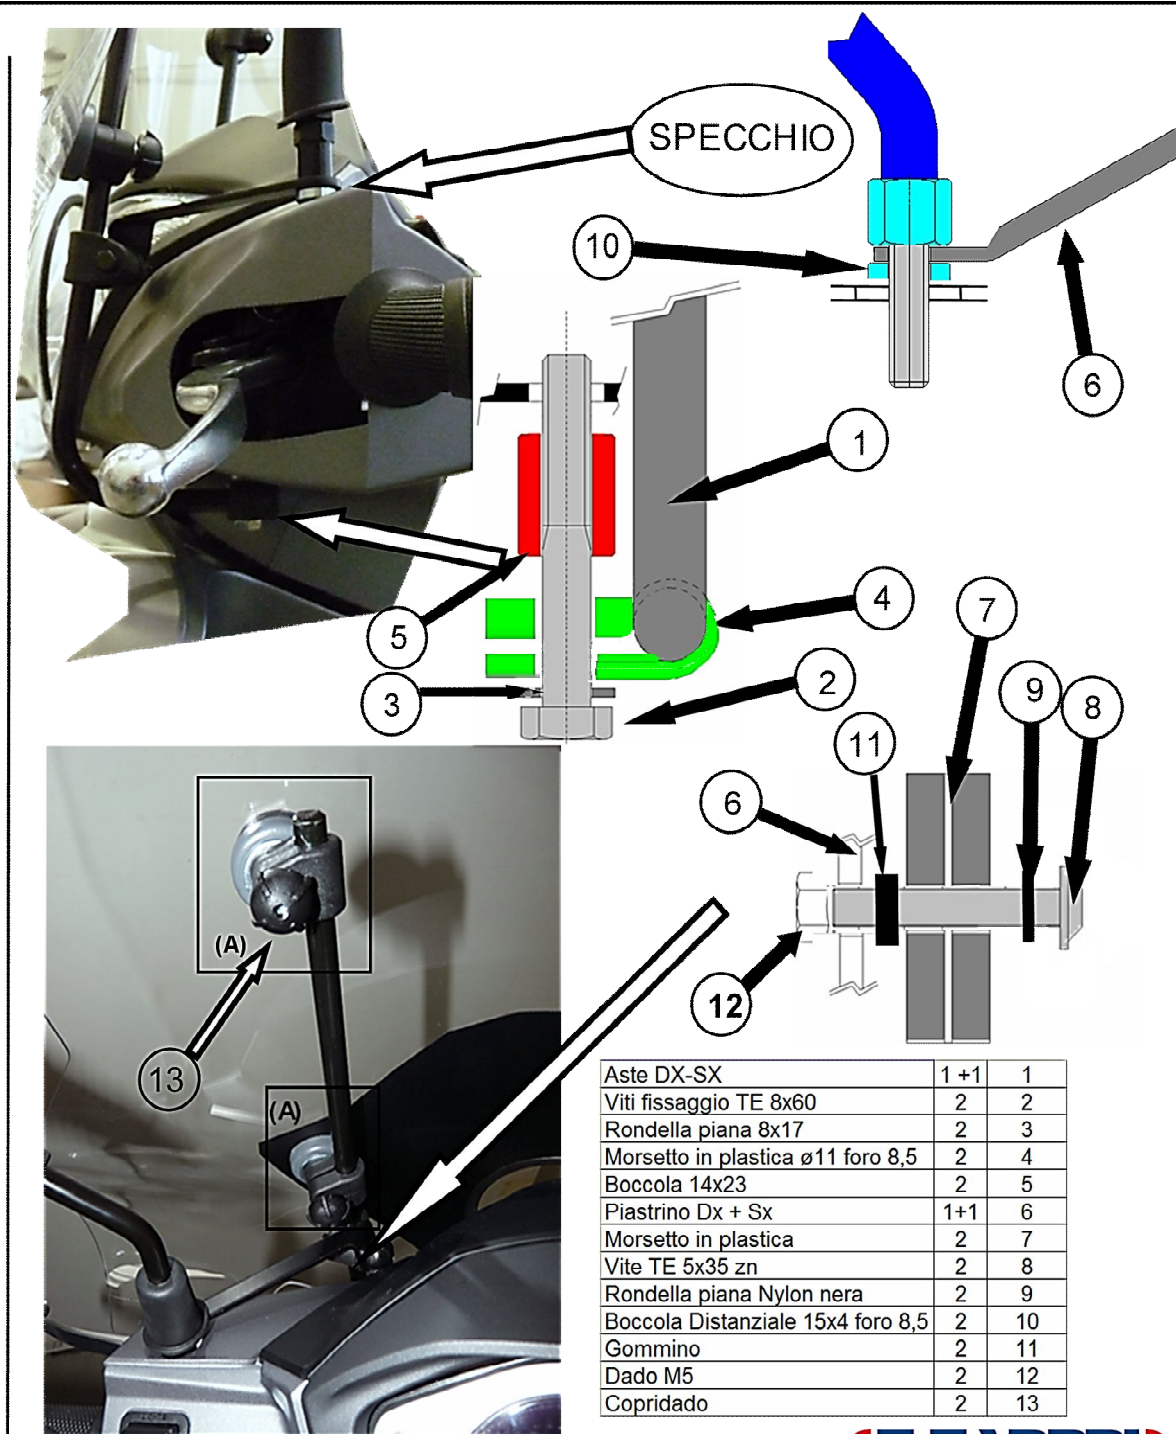

SYM Symphony ST 50-125-200 2015
 art.3165/A - 3165/EX -3165/BE-3168/LD att:3167/E

← 3165/EX

3168/LD
 SUMMER

Aste DX-SX	1+1	1
Viti fissaggio TE 8x60	2	2
Rondella piana 8x17	2	3
Morsetto in plastica ø11 foro 8,5	2	4
Boccola 14x23	2	5
Piastrino Dx + Sx	1+1	6
Morsetto in plastica	2	7
Vite TE 5x35 zn	2	8
Rondella piana Nylon nera	2	9
Boccola Distanziale 15x4 foro 8,5	2	10
Gommino	2	11
Dado M5	2	12
Copridado	2	13