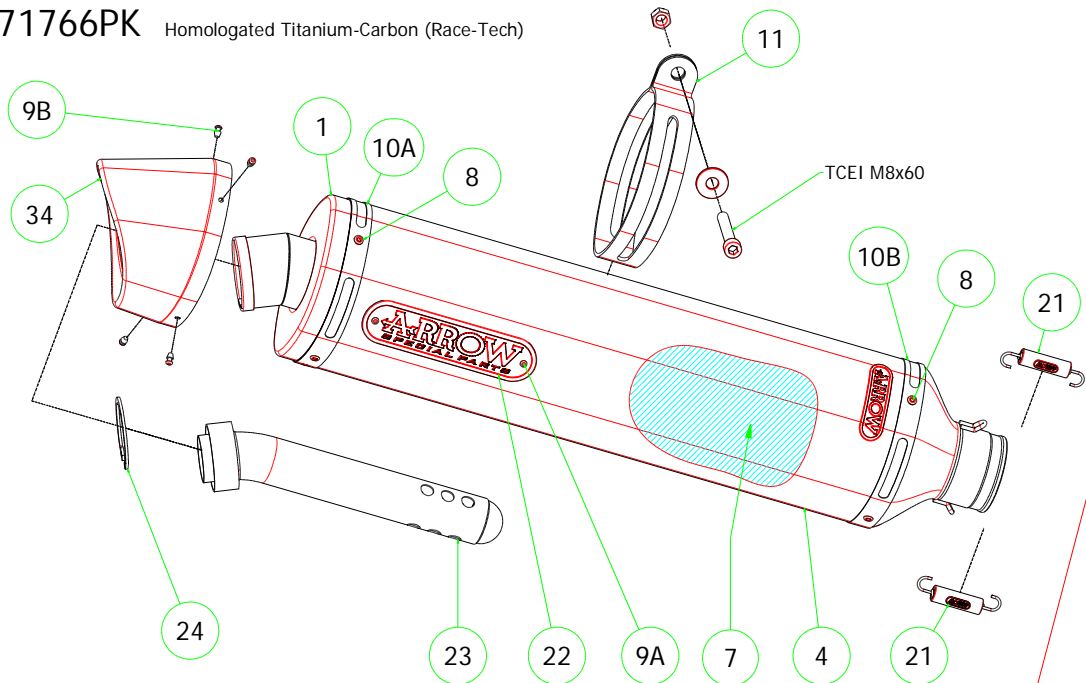

71424KZ Collettori Catalizzati / Catalyzed Collectors

Honda SW-T 400 '09-10

71766PK Homologated Titanium-Carbon (Race-Tech)