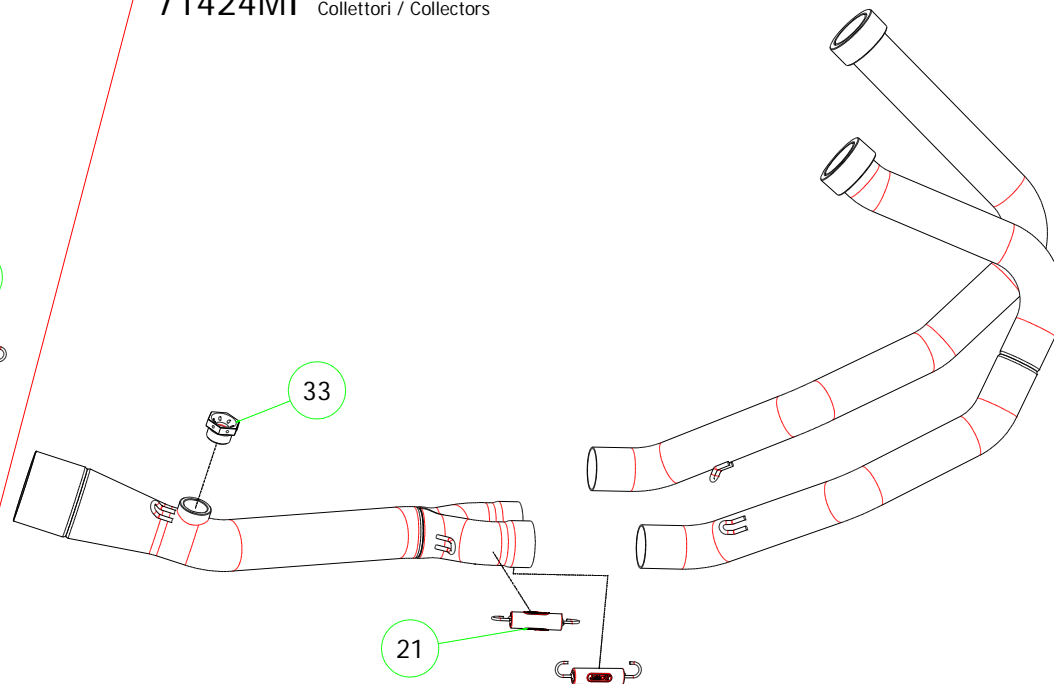

71424KZ Collettori Catalizzati / Catalyzed Collectors

71424MI Collettori / Collectors