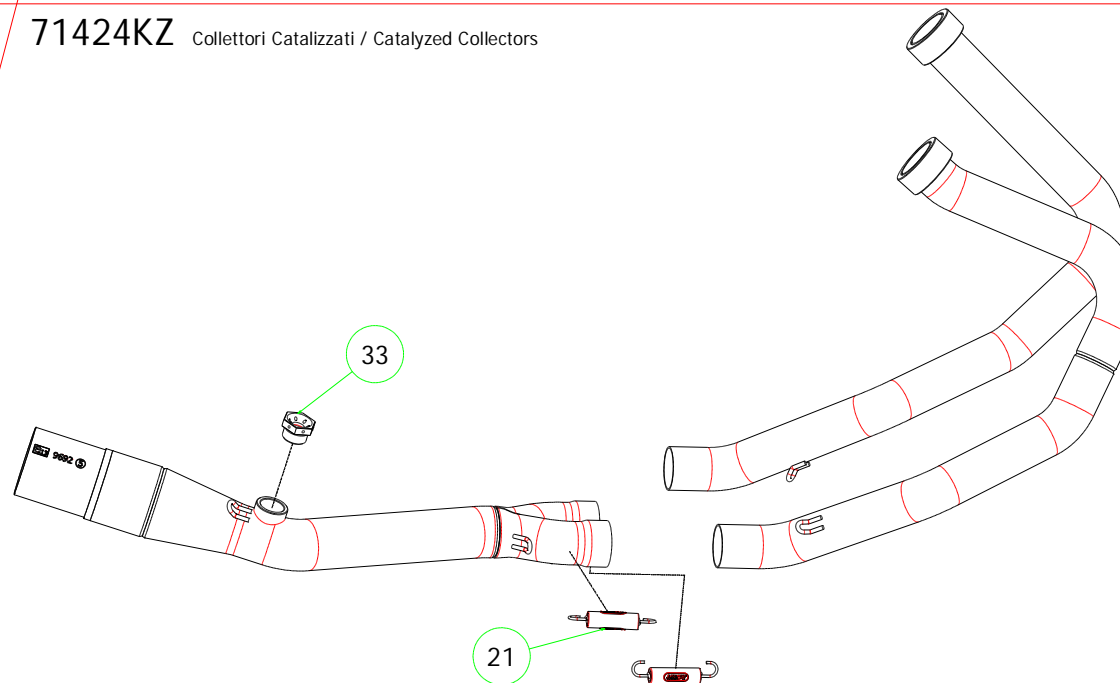

## PARTI DI RICAMBIO / SPARE PARTS

ID	DESCRIZIONE / DESCRIPTION	53524ST cod	71766PK cod	71424MI cod	71424KZ cod
1	Fondello Posteriore / End Cap	5009699	5009460		
2	Fondello Posteriore Dx - Lat. / Right-lateral end cap				
3	Fondello Posteriore Sx-Sup. / Left-upper end cap				
4	Corpo Marmitta / Silencer Sleeve		5260101		
5	Corpo Marmitta "dx" / Right Silencer Sleeve				
6	Corpo Marmitta "sx" / Left Silencer Sleeve				
7	Materiale fonoassorbente / Sound-absorbant material		5890089		
8	Rivetto inox mm 4.8 / Stainless Steel 4.8 mm Rivet	3608011	3608011		
9A	Rivetto allum.mm.3.0 / Aluminium 3.0 mm Rivet		3608010		
9B	Rivetto allum.mm.3.0 nero / Black Aluminium 3.0 mm Rivet		3608016		
10A	Fascetta di Serraggio (Posteriore) / Strap For Rivets (Rear)	5495207	5495140		
10B	Fascetta di serraggio (Anteriore) / Strap For Rivets (Front)		5495055		
11	Fascetta di Sostegno / Silencer Clamp		5490011		
12	Guarnizione x Fascetta / Clamp Gasket				
13	Copri Fascetta / Stainless Steel Clamp Protection				
14	Staffa battuta cavalletto / Upstop bracket for sentre stand				
15	Staffa sostegno "Dx" / Right Bracket				
16	Staffa sostegno "Sx" / Left Bracket				
17	Inserto Rapid Nut / Rapid nut insert				
18	Molla lunga gangio tondo / Long Spring With Round Hook				
19	Molla lunga gancio ad "U" / Long Spring With "U" Hook				
20	Molla corta gancio tondo / Short spring with roud hook				
21	Molla corta gancio ad "U" / Short Spring With "U" Hook	5281003	5281003	5281003	5281003
22	Targhetta Arrow / Arrow Plate		5855031		
23	Silenziatore Interno / Db Killer	5930129	5930019		
24	Seeger / Retain Clip	3640022	3640022		
25	Fascetta Stringitubo / Pipe Clamp				
26	Boccola / Bushing				
27	Flangia / Flange				
28	Protezione / Heat Shield				
29	Protezione Dx / Right heat shield				
30	Protezione Sx / Left heat shield				
31	Gommino Battuta Cavalletto / Rubber Kickstand Protection				
32	Guarnizione di tenuta / Gasket				
33	Tappo Sonda Lambda / Lambda Sensor Plug Bolt			5175001	5175001
34	Fondello carby / Carby cap		5704040		