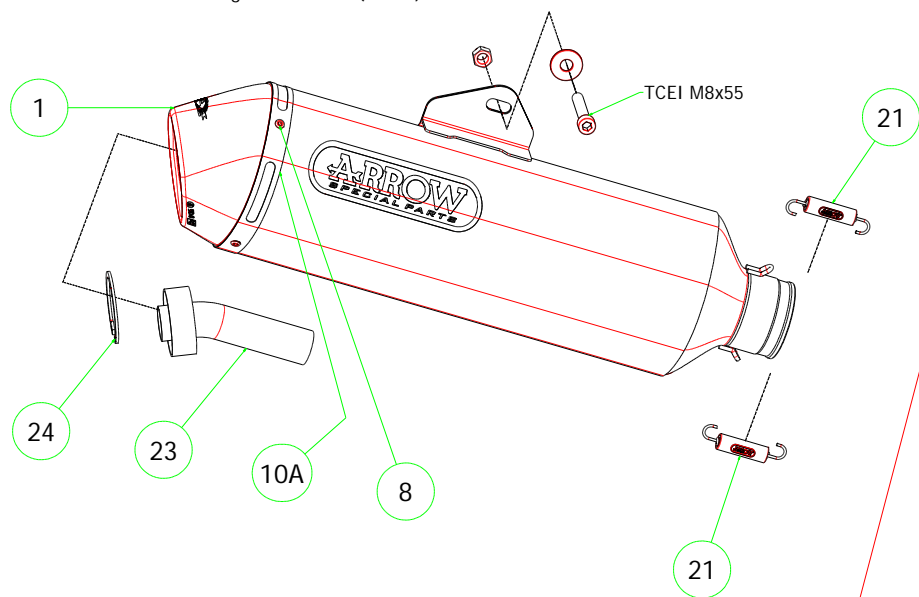

53524ST Homologated Nichrom (Reflex)